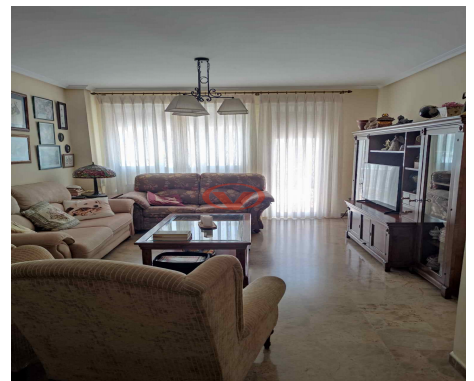

## Características:

<b>Referencia</b>	IN01036	<b>Sector</b>	CORTE INGLÉS
<b>Población</b>	ALBACETE	<b>Provincia</b>	Albacete
<b>Tipo Inmueble</b>	Adosado	<b>Superficie construida</b>	267m2
<b>Tipo de obra</b>	Segunda mano	<b>Habitaciones</b>	5
<b>Baños</b>	2	<b>Aseos</b>	1
<b>Sótano</b>	Si	<b>Plantas</b>	3
<b>Vistas</b>	Exterior	<b>Amueblado</b>	Semiamueblado
<b>Calefacción</b>	Individual	<b>Certificación Energética</b>	E
<b>Jardín</b>	Privado	<b>Orientación</b>	Oeste
<b>Tipo Cocina</b>	Individual	<b>Tipo Contraventana</b>	Aluminio anodizado
<b>Tipo Parking</b>	SI - GRANDE	<b>Tipo Suelo</b>	Tarima flotante